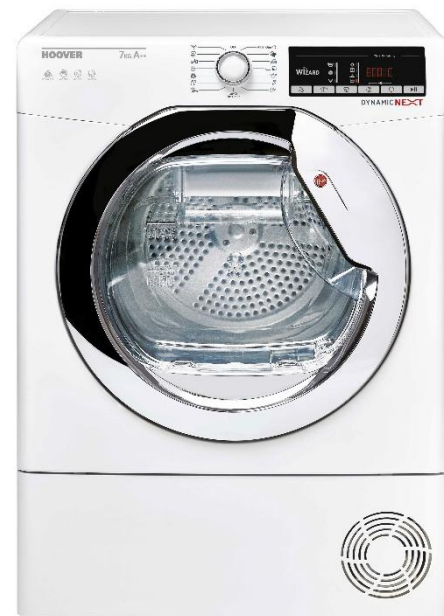

DXO4 H7A2TCEX-S

Kondenzační sušička s tepelným čerpadlem Dynamic Next SLIM

Wifi + Bluetooth, tepelné čerpadlo, A++, hloubka pouhých 46,5 cm, Aquavision, Woolmark, nerez buben

Hlavní vlastnosti

Kapacita bavlna (kg)	7
Energetická třída	A++
Spotř. en. Program bavlna plná náplň (kWh)	1,8
Spotř. en. Program bavlna částečná náplň (kWh)	0,9
Roční spotř. energie (kWh/rok)	212
Doba sušení Program bavlna Do skříně plná náplň (min)	202
Hlučnost sušení (dB(A))	67

Funkce

Časované sušení, Odložený start až 24 hod, Ochrana proti pomačkání, Paměť, Zablokování tlačítek, Ukazatel zanesení filtru, Ukazatel naplnění nádoby na vodu

Konstrukce

Hloubka pouhých 46,5 cm – možnost kombinace se SLIM pračkou

Digitální 5místný textový displej v češtině

Aquavision - Nádoba na vodu umístěná ve dvířkách

Objem nádoby na vodu 5 l

Umístění pantů vlevo

Ekologické chladivo R290

Nerez buben, Buben s obousměrným otáčením

Objem bubnu 80 l

Polohovatelné nožičky

Prosklená dvířka

Rozkládací filtr na textilní prach v bubnu

Bezpečnost

Bezpečnostní zámek dveří

A++
ENERGY

7 kg